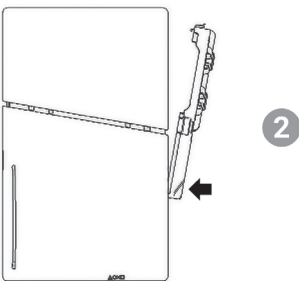

Počas prvého použitia upravte pozíciu produktu a zarovnajete rozhranie USB s portom USB na konzole. Upravte pozíciu podľa výpustu tepla na konzole a pokračujte v inštalácii.