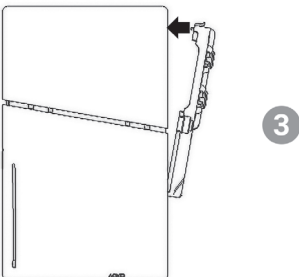

produktu a srovnejte rozhraní USB s portem USB na konzoli. Upravte pozici podle výpustě tepla na konzoli a pokračujte v instalaci.

Upozornění:

- Tento produkt je navržen konkrétně pro novou konzoli PS5 Slim. Není kompatibilní s původní konzolí PS5, POUZE s diskovou a digitální verzí nové konzole PS5 Slim.
- Během používání tohoto produktu některá periferní zařízení nemusí být podporována.
- Pozor: Nevkládejte si části ani rozbité součástky produktu do úst, protože hrozí nebezpečí udušení.
- Udržujte mimo dosah dětí.
- Tento produkt neposkytuje kompletní ochranu proti nárazům a poškození konzole PS5.
- Neneseme odpovědnost za defekty, poškození, poruchy ani jiné problémy, které vzniknou kvůli nesprávnému používání produktu.
- Nepoužívejte při údržbě ředidla, benzen, alkohol ani další podobné látky.
- Nepoužívejte tento produkt, pokud je porouchaný, poškozený či poničený.
- Produkt nepoužívejte ani neskladujte na přímém slunečním světle, pod silným světlem, v teplém či vlhkém prostředí ani poblíž otevřeného ohně.
- Produkt není vodotěsný, nevystavujte ho vodě.
- Konzole PS5 není součástí balení.