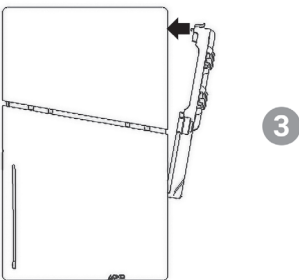

Počas prvého použitia upravte pozíciu produktu a zarovnajete rozhranie USB s portom USB na konzole. Upravte pozíciu podľa výpustu tepla na konzole a pokračujte v inštalácii.