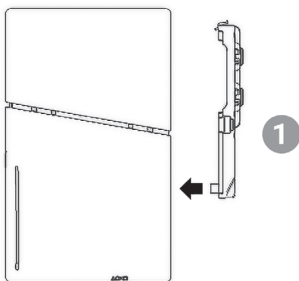

Počas prvého použitia upravte pozíciu produktu a zarovnajete rozhranie USB s portom USB na konzole. Upravte pozíciu podľa výpustu tepla na konzole a pokračujte v inštalácii.