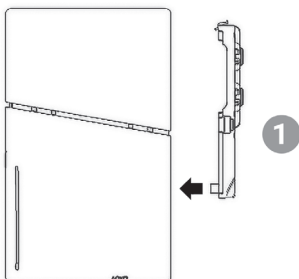

produktu a srovnejte rozhraní USB s portem USB na konzoli. Upravte pozici podle výpustě tepla na konzoli a pokračujte v instalaci.

Upozornění:

- Tento produkt je navržen konkrétně pro novou konzoli PS5 Slim. Není kompatibilní s původní konzolí PS5, POUZE s diskovou a digitální verzí nové konzole PS5 Slim.
- Během používání tohoto produktu některá periferní zařízení nemusí být podporována.
- Pozor: Nevkládejte si části ani rozbité součástky produktu do úst, protože hrozí nebezpečí udušení.
- Udržujte mimo dosah dětí.
- Tento produkt neposkytuje kompletní ochranu proti nárazům a poškození konzole PS5.
- Neneseme odpovědnost za defekty, poškození, poruchy ani jiné problémy, které vzniknou kvůli nesprávnému používání produktu.
- Nepoužívejte při údržbě ředidla, benzen, alkohol ani další podobné látky.
- Nepoužívejte tento produkt, pokud je porouchaný, poškozený či poničený.
- Produkt nepoužívejte ani neskladujte na přímém slunečním světle, pod silným světlem, v teplém či vlhkém prostředí ani poblíž otevřeného ohně.
- Produkt není vodotěsný, nevystavujte ho vodě.
- Konzole PS5 není součástí balení.