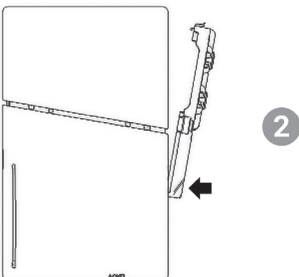

produktu a srovnejte rozhraní USB s portem USB na konzoli. Upravte pozici podle výpustě tepla na konzoli a pokračujte v instalaci.

Upozornění:

- Tento produkt je navržen konkrétně pro novou konzoli PS5 Slim. Není kompatibilní s původní konzolí PS5, POUZE s diskovou a digitální verzí nové konzole PS5 Slim.
- Během používání tohoto produktu některá periferní zařízení nemusí být podporována.
- Pozor: Nevkládejte si části ani rozbité součástky produktu do úst, protože hrozí nebezpečí udušení.
- Udržujte mimo dosah dětí.
- Tento produkt neposkytuje kompletní ochranu proti nárazům a poškození konzole PS5.
- Neneseme odpovědnost za defekty, poškození, poruchy ani jiné problémy, které vzniknou kvůli nesprávnému používání produktu.
- Nepoužívejte při údržbě ředidla, benzen, alkohol ani další podobné látky.
- Nepoužívejte tento produkt, pokud je porouchaný, poškozený či poničený.
- Produkt nepoužívejte ani neskladujte na přímém slunečním světle, pod silným světlem, v teplém či vlhkém prostředí ani poblíž otevřeného ohně.
- Produkt není vodotěsný, nevystavujte ho vodě.
- Konzole PS5 není součástí balení.