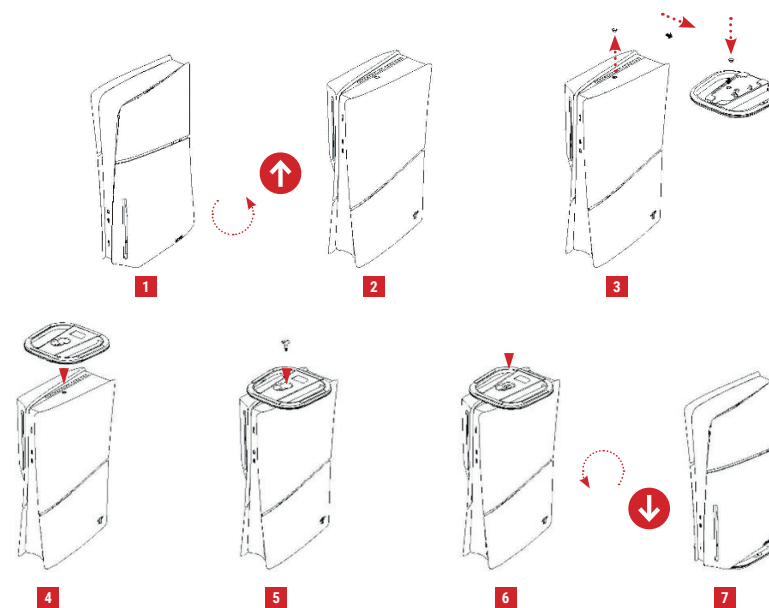

CZ - Maxx Tech vertikální stojan LED pro konzoli PS5 a PS5 Slim

1. 1 Adaptér pro originální konzoli PS5 (není třeba pro novou konzoli SLIM)
2. 2 Bezpečnostní šroub
3. 3 Podsvícení LED
4. 4 Ovládací tlačítko LED
5. 5 Vstup - USB-C (kabel je přiložen)

Kompatibilita: digitální/disková PS5, digitální/disková PS5 Slim

Parametry:

- Vstup USB-C: 5 V / 0,35 A (MAX)
- Požadavek na napájení: zadní port USB-A na PS5
- Materiál: ABS
- Rozměry: 150 mm * 144 mm * 20 mm

Podsvícení LED

- Krátkým stisknutím tlačítka pro ovládní světla střídáte různé barvy. Sekvence podsvícení LED: červená > modrá > zelená > žlutá > růžová > bílá > pulzující duhová. Následně se sekvence opakuje.
- Dlouhým stiskem po dobu 3 sekund podsvícení LED vypnete. Opětovným dlouhým stiskem po dobu 3 sekund podsvícení LED zapnete.
- Když je produkt zapnutý, podsvícení LED bude díky zabudované paměťové funkci zobrazovat naposledy použité barevné nastavení.

SK - Maxx Tech vertikálny stojan LED pre konzolu PS5 a PS5 Slim

1. 1 Adaptér pre originálnu konzolu PS5 (nie je potrebné pre novú konzolu SLIM)
2. 2 Bezpečnostná skrutka
3. 3 Podsvietenie LED
4. 4 Ovládacie tlačidlo LED
5. 5 Vstup - USB-C (kábel je priložený)

Kompatibilita: digitálna/disková PS5, digitálna/disková PS5 Slim

Parametre:

- Vstup USB-C: 5 V/0,35 A (MAX)
- Požiadavka na napájanie: zadný port USB-A na PS5
- Materiál: ABS
- Rozmery: 150 mm * 144 mm * 20 mm

Podsvietenie LED