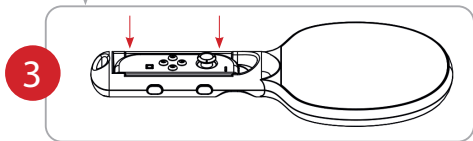

TIP TOP TABLE TENNIS

FOR SWITCH

For/pour Nintendo Switch™

Pálka na stolní tenis x2
Raketa na stolný tenis x2

Míček na stolní tenis x1
Loptička na stolný tenis x1

Sítka na stolní tenis x1
Sietka na stolný tenis x1

Kalibrace stolního tenisu Tip Top

Důležité upozornění – Po počáteční kalibraci je nutné během hry vycentrovat míření, a to stiskem „B“ na Joy-Conu. Tím vycentrujete míření podle toho, kam na televizi míříte. Musíte mířit doprostřed obrazovky a během hraní to občas opakovat.