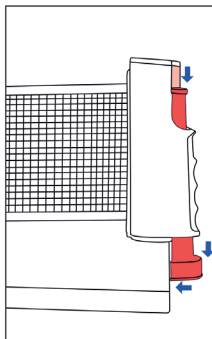

Kalibrace stolního tenisu Tip Top

Důležité upozornění – Po počáteční kalibraci je nutné během hry vycentrovat míření, a to stiskem „B“ na Joy-Conu. Tím vycentrujete míření podle toho, kam na televizi míříte. Musíte mířit doprostřed obrazovky a během hraní to občas opakovat.