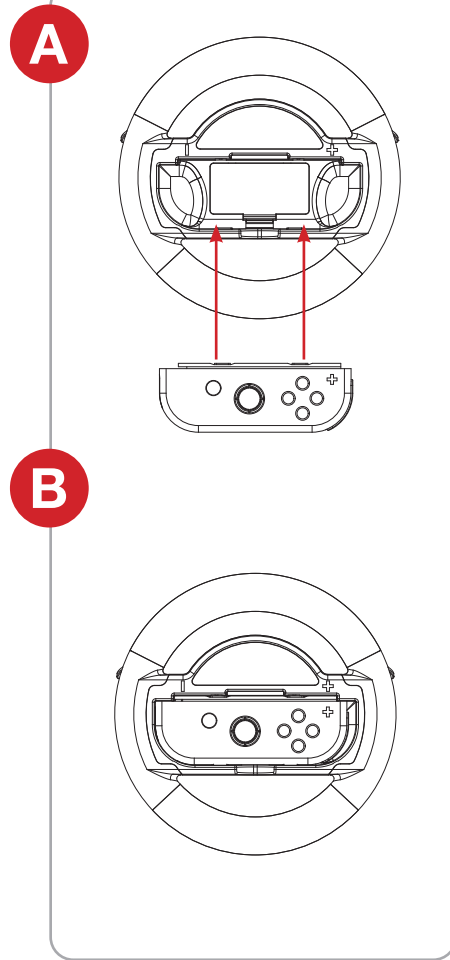

Maxx Tech Turbo Boost Racing Kit for Switch™

Zaregistrujte si produkt

www.maxxtech.co.uk/register-your-product

E-mail na podporu:

support@maxxtech.co.uk

CZ Maxx Tech Turbo Boost Racing Kit

1. LED podsvícení
2. Tlačítko spouště
3. Prostor pro Joy-Con
4. Příhradka pro baterie (vyžaduje 2x AAA baterie, které **nejsou součástí balení**)

Elektrické parametry:

- **Typ baterie:** AAA 1,5 V
- **Pracovní napětí:** 3 V
- **Provozní proud:** 30 mA (MAX)
- **Nepřetržitá provozuschopnost:** 8 hodin
- **Materiál:** ABS

Přehled:

- Turbo Boost Racing Wheel Kit je kompatibilní s ovladači Nintendo Switch™ Joy-Con™.
- Je-li výrobek zapnutý, při stisknutí pravé spouště budou diody měnit barvu postupně zleva doprava ze zelené na červenou a při stisknutí levé spouště se budou postupně rozsvěcet červeně zprava doleva.
- Do příhrádky na baterie je zapotřebí vložit 2 baterie typu AAA, sloužící k napájení výrobku

(každý volant vyžaduje 2 baterie typu AAA, **nejsou součástí balení**)

Návod k montáži:

- Chcete-li vložit baterie, otevřete kryt příhrádky pro baterie a vložte 2 baterie typu AAA 1,5 V.
- Při vkládání baterií dbejte na správnou polaritu, poté zavřete kryt příhrádky.