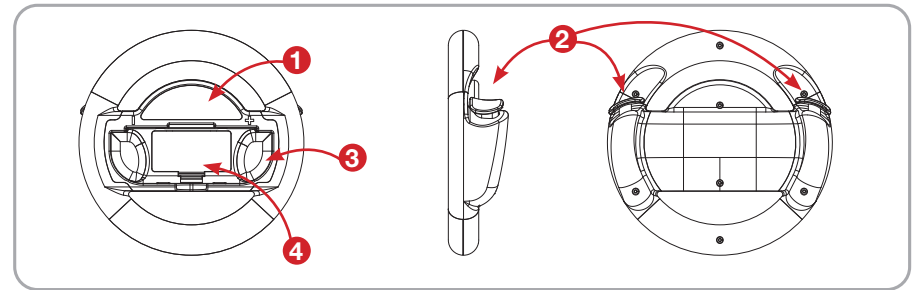

Maxx Tech Turbo Boost Racing Kit for Switch™

Zaregistrujte si produkt

www.maxxtech.co.uk/register-your-product

E-mail na podporu:

support@maxxtech.co.uk

CZ Maxx Tech Turbo Boost Racing Kit

1. LED podsvícení
2. Tlačítko spouště
3. Prostor pro Joy-Con
4. Příhradka pro baterie (vyžaduje 2x AAA baterie, které **nejsou součástí balení**)

Elektrické parametry:

- **Typ baterie:** AAA 1,5 V
- **Pracovní napětí:** 3 V
- **Provozní proud:** 30 mA (MAX)
- **Nepřetržitá provozuschopnost:** 8 hodin
- **Materiál:** ABS

Přehled:

- Turbo Boost Racing Wheel Kit je kompatibilní s ovladači Nintendo Switch™ Joy-Con™.
- Je-li výrobek zapnutý, při stisknutí pravé spouště budou diody měnit barvu postupně zleva doprava ze zelené na červenou a při stisknutí levé spouště se budou postupně rozsvěcet červeně zprava doleva.
- Do příhrádky na baterie je zapotřebí vložit 2 baterie typu AAA, sloužící k napájení výrobku