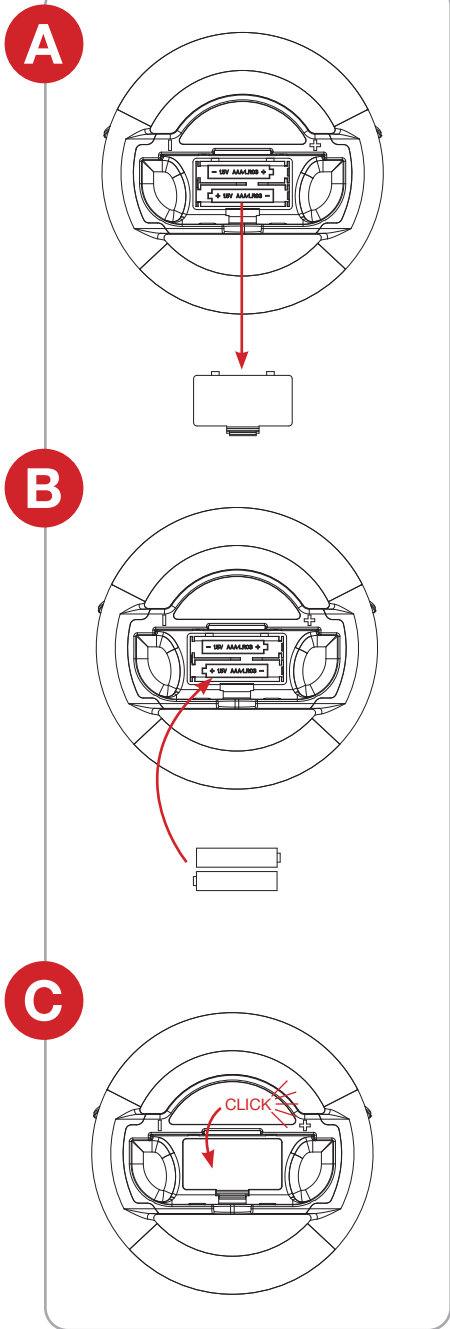

Maxx Tech Turbo Boost Racing Kit for Switch™

Zaregistrujte si produkt

www.maxxtech.co.uk/register-your-product

E-mail na podporu:

support@maxxtech.co.uk

CZ Maxx Tech Turbo Boost Racing Kit

1. LED podsvícení
2. Tlačítko spouště
3. Prostor pro Joy-Con
4. Příhradka pro baterie (vyžaduje 2x AAA baterie, které **nejsou součástí balení**)

Elektrické parametry:

- **Typ baterie:** AAA 1,5 V
- **Pracovní napětí:** 3 V
- **Provozní proud:** 30 mA (MAX)
- **Nepřetržitá provozuschopnost:** 8 hodin
- **Materiál:** ABS

Přehled:

- Turbo Boost Racing Wheel Kit je kompatibilní s ovladači Nintendo Switch™ Joy-Con™.
- Je-li výrobek zapnutý, při stisknutí pravé spouště budou diody měnit barvu postupně zleva doprava ze zelené na červenou a při stisknutí levé spouště se budou postupně rozsvěcet červeně zprava doleva.
- Do příhrádky na baterie je zapotřebí vložit 2 baterie typu AAA, sloužící k napájení výrobku

(každý volant vyžaduje 2 baterie typu AAA, **nejsou součástí balení**)

Návod k montáži:

- Chcete-li vložit baterie, otevřete kryt příhrádky pro baterie a vložte 2 baterie typu AAA 1,5 V.
- Při vkládání baterií dbejte na správnou polaritu, poté zavřete kryt příhrádky.