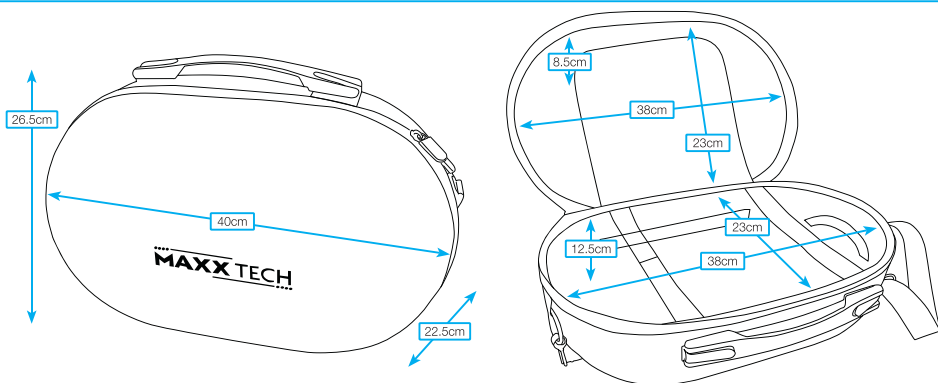

Maxx Tech VR All Carry Case Kit

Kompatibilní / Kompatibilný

PICO4

Meta Quest™ 2

PSVR™ 2

- PSVR™ 2
- Meta Quest™ 2
- Meta Quest™ 3
- Meta Quest™ Pro
- Pico 4
- HTC™ XR Elite
- HTC™ VIVE Pro 2
- Valve™ Index