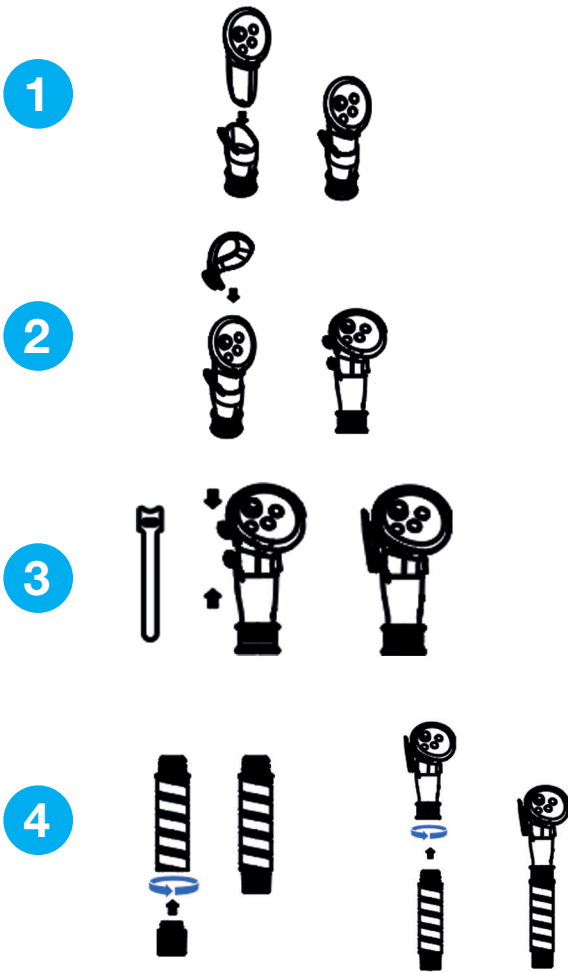

E-mail na podporu:

support@maxxtech.co.uk

Instalační video
Inštaláčné video

Maxx Tech VR Beat Saber Kit for Meta Quest™ 3

Levá - Levá

Pravá - Pravá

Zaregistrujte si produkt

www.maxxtech.co.uk/register-your-product