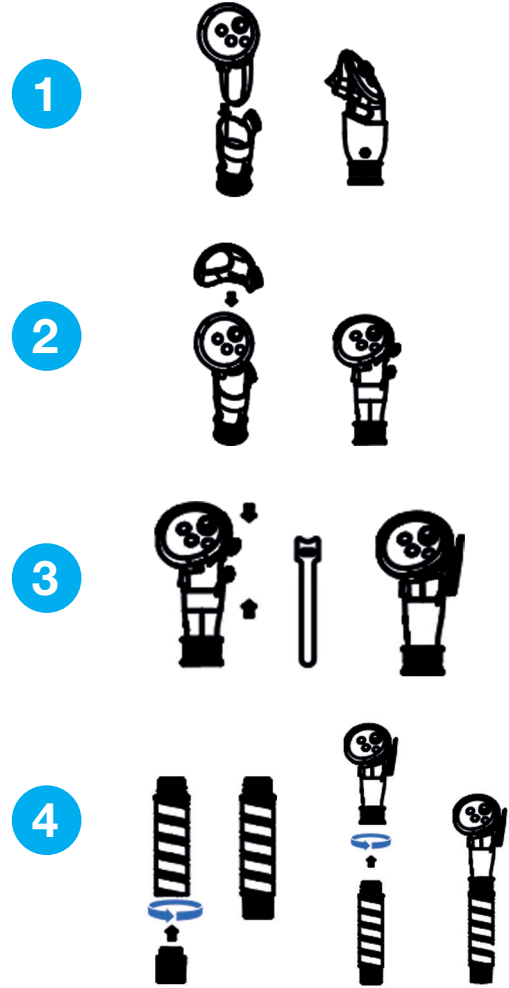

E-mail na podporu:

support@maxxtech.co.uk

Instalační video
Inštaláčné video

Maxx Tech VR Beat Saber Kit for Meta Quest™ 3

Levá - Levá

Pravá - Pravá

Zaregistrujte si produkt

www.maxxtech.co.uk/register-your-product