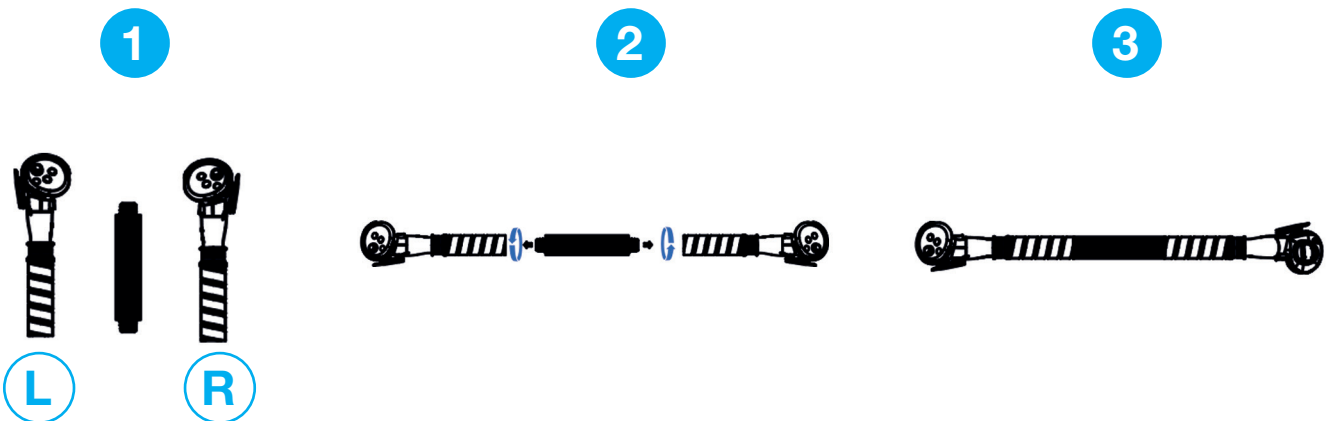

E-mail na podporu:

support@maxxtech.co.uk

Instalační video
Inštaláčné video

Maxx Tech VR Beat Saber Kit for Meta Quest™ 3

Levá - Levá

Pravá - Pravá

Zaregistrujte si produkt

www.maxxtech.co.uk/register-your-product