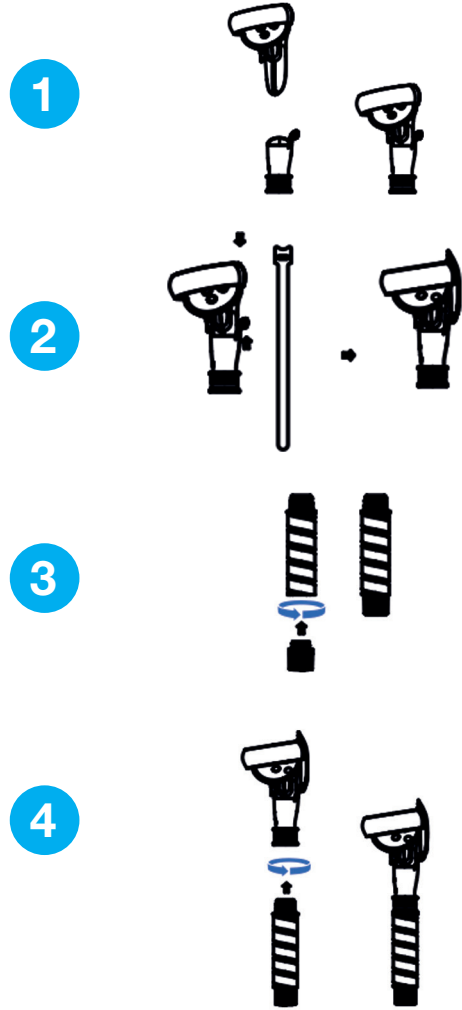

Maxx Tech VR Beat Saber Kit for Meta Quest™ 2

Levá - Levá

Pravá - Pravá

1

2

3

Zaregistrujte si produkt

www.maxxtech.co.uk/register-your-product

E-mail na podporu:

support@maxxtech.co.uk

Instalační video
Inštaláčné video

Maxx Tech VR Beat Saber Kit for Meta Quest™ 3

Levá - Levá

Pravá - Pravá

Zaregistrujte si produkt

www.maxxtech.co.uk/register-your-product