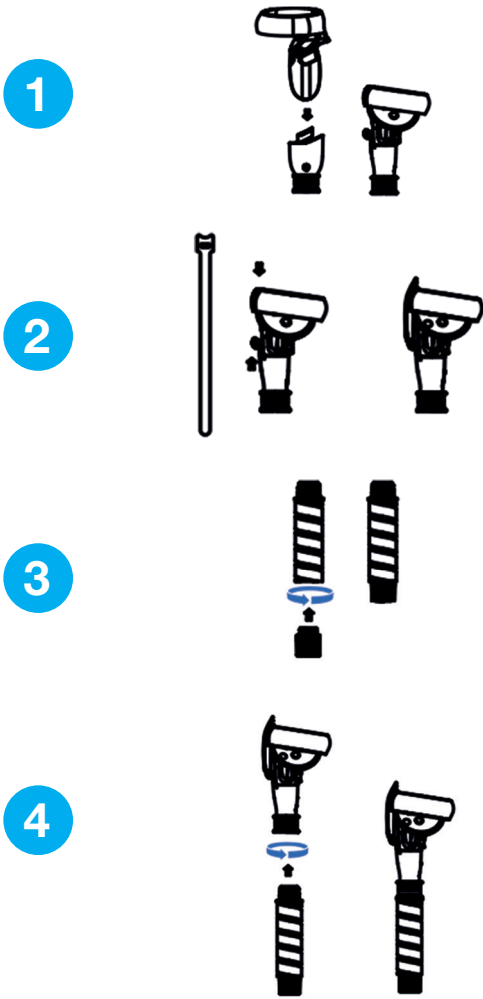

Maxx Tech VR Beat Saber Kit for Meta Quest™ 2

Levá - Levá

Pravá - Pravá

1

2

3

Zaregistrujte si produkt

www.maxxtech.co.uk/register-your-product