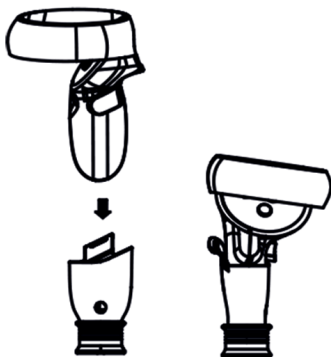

Maxx Tech VR Golf Club Kit for Meta Quest™ 2

Levá - Ľavá

1

2

3

Pravá - Pravá

1

2

3

Zaregistrujte si produkt

www.maxxtech.co.uk/register-your-product

E-mail na podporu:

support@maxxtech.co.uk

Instalační video
Inštaláčné video

Maxx Tech VR Golf Club Kit for Meta Quest™ 3

Levá - Ľavá