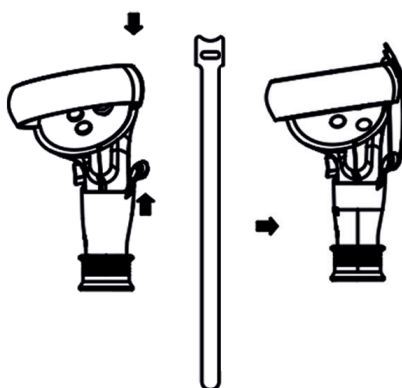

Maxx Tech VR Golf Club Kit for Meta Quest™ 2

Levá - Ľavá

1

2

3

Pravá - Pravá

1

2

3

Zaregistrujte si produkt

www.maxxtech.co.uk/register-your-product

E-mail na podporu:

support@maxxtech.co.uk

Instalační video
Inštaláčné video

Maxx Tech VR Golf Club Kit for Meta Quest™ 3

Levá - Ľavá